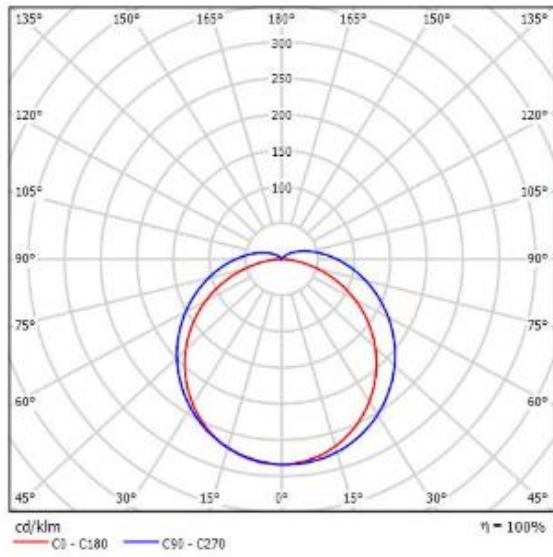

LUM HERM SLIM ECO LED 40W 6,5K

LUMINARIA HERMETICA SLIM ECO LED 40W 6500K

G26447

Características Básicas

- Instalação pendente ou sobrepor
- 4.000 Lumens
- 40W Luminária LED
- Temperatura de cor 6500K
- Vida útil 25.000h

CARACTERISTICAS TECNICAS

Tecnologia	LED
Descrição	LUM HERM SLIM ECO LED 40W 6,5K
Código	G26447
Código EAN 13	7896184101557
Garantia	2 anos
Aplicações	Áreas de controle de qualidade, indústrias farmacêuticas, cozinhas industriais, estacionamentos, laboratórios, lava-rápidos, abatedouros, câmeras frigoríficas e áreas externas.
Potência	40W
Fluxo Luminoso	4.000lm
Índice de Reprodução de Cor (IRC)	> 70
Temperatura de Cor	6500K
Ângulo de abertura	120°
Temperatura de operação	-20° a +40°C
Tensão	100-240V
Frequência	50-60Hz
Fator de potência drive	>0,9
Drive	Incluso
Material base	ABS
Material do difusor	PC
Acabamento	Cinza
IP	65
IK	08
Vida útil	25.000h
Dimensões do produto (CxLxA)	1200x76x66mm
Dimensões caixa Interna (CxLxA)	1235x78x68mm
Quantidade de peças caixa interna	01
Dimensões caixa master (CxLxA)	1260x280x165mm
Quantidade de peças caixa master	6

FOTOMETRIA

DESENHO TECNICO

L	W	H	L1
1200	76	66	850