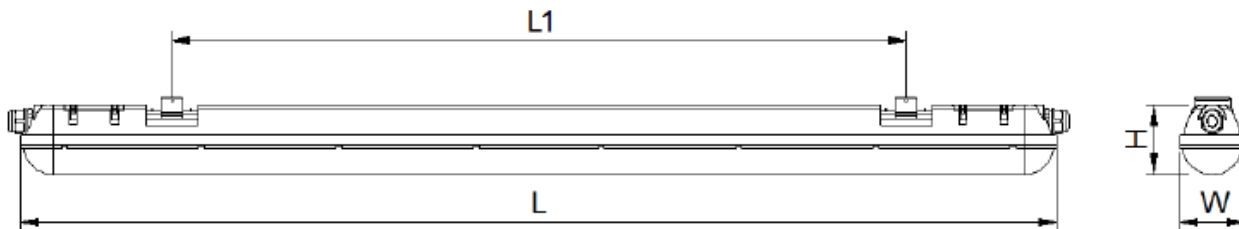

LUM HERM SLIM ECO LED 40W 6,5K

LUMINARIA HERMETICA SLIM ECO LED 40W 6500K

G26447

Características Básicas

- Instalação pendente ou sobrepor
- 4.000 Lumens
- 40W Luminária LED
- Temperatura de cor 6500K
- Vida útil 25.000h

CARACTERISTICAS TECNICAS

Tecnologia	LED
Descrição	LUM HERM SLIM ECO LED 40W 6,5K
Código	G26447
Código EAN 13	7896184101557
Garantia	2 anos
Aplicações	Áreas de controle de qualidade, indústrias farmacêuticas, cozinhas industriais, estacionamentos, laboratórios, lava-rápidos, abatedouros, câmeras frigoríficas e áreas externas.
Potência	40W
Fluxo Luminoso	4.000lm
Índice de Reprodução de Cor (IRC)	> 70
Temperatura de Cor	6500K
Ângulo de abertura	120°
Temperatura de operação	-20° a +40°C
Tensão	100-240V
Frequência	50-60Hz
Fator de potência drive	>0,9
Drive	Incluso
Material base	ABS
Material do difusor	PC
Acabamento	Cinza
IP	65
IK	08
Vida útil	25.000h
Dimensões do produto (CxLxA)	1200x76x66mm
Dimensões caixa Interna (CxLxA)	1235x78x68mm
Quantidade de peças caixa interna	01
Dimensões caixa master (CxLxA)	1260x280x165mm
Quantidade de peças caixa master	6

FOTOMETRIA

DESENHO TECNICO

L	W	H	L1
1200	76	66	850